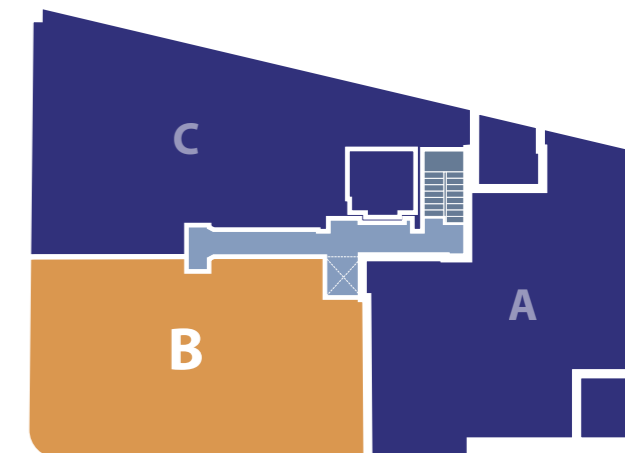

Edificio "EMPERADOR"

Planta primera Vivienda tipo B

Superficie útil:	112.50 m ²
Superficie construida:	144.31 m ²

Percon, s.a.

25 años construyendo hogares

La documentación gráfica que aparece en este plano comercial es orientativa y exclusivamente informativa. No forma parte de ningún acuerdo contractual y el contenido visual y escrito puede ser modificado y/o sustituido por exigencias técnicas de la dirección facultativa o de la empresa promotora derivadas del Proyecto de Edificación y su ejecución.