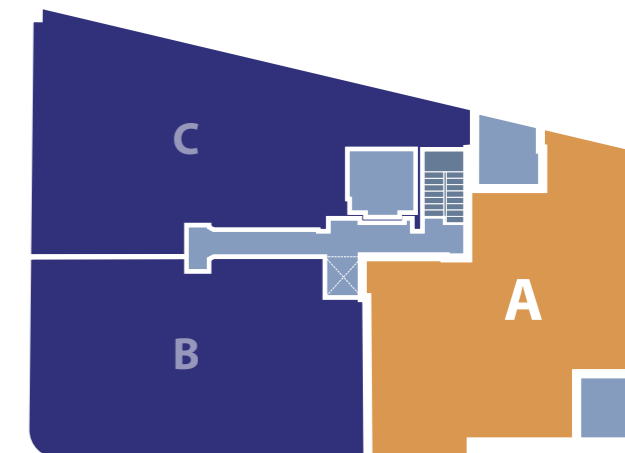

Edificio "EMPERADOR"

**Planta tercera
Vivienda tipo A**

Superficie útil:	110.50 m²
Superficie útil cubierta:	105.00 m²
Sup. construida:	146.65 m²
Sup. construida cubierta:	54.00 m²

Percon, s.a.

25 años construyendo hogares

Edificio "EMPERADOR"

Planta ático Vivienda tipo A

Superficie útil:	110.90 m²
Superficie útil cubierta:	105.00 m²
Sup. construida:	146.65 m²
Sup. construida cubierta:	54.00 m²

Percon, s.a.

25 años construyendo hogares