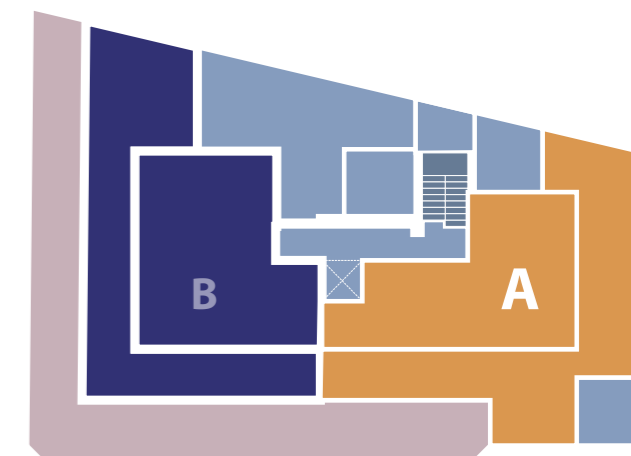

Edificio "EMPERADOR"

**Planta tercera
Vivienda tipo A**

Superficie útil:	110.50 m²
Superficie útil cubierta:	105.00 m²
Sup. construida:	146.65 m²
Sup. construida cubierta:	54.00 m²

Percon, s.a.

25 años construyendo hogares

Edificio "EMPERADOR"

Planta ático Vivienda tipo A

Superficie útil:	110.90 m²
Superficie útil cubierta:	105.00 m²
Sup. construida:	146.65 m²
Sup. construida cubierta:	54.00 m²

Percon, s.a.

25 años construyendo hogares